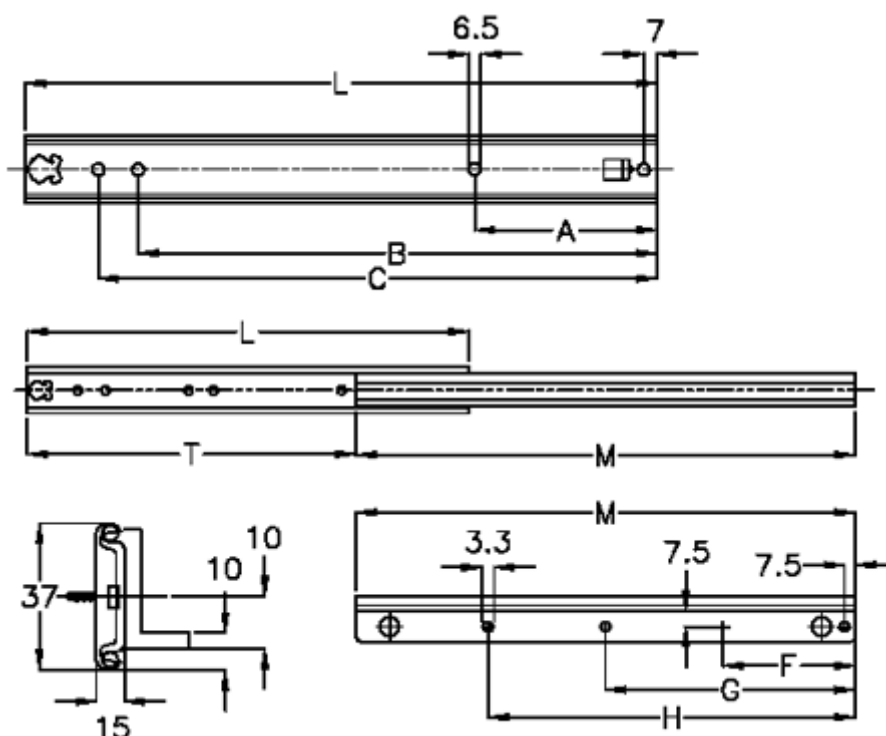

Varenummer: 11107241

Beskrivelse: Thomas Regout skuffeskinne 11107241 FINN3, 2led
indb.mål 400 mm / bæreevne 54 kg / udtræk 289 mm

Mål

A	= 135	M = 385
B	= 295	T = 289
Bæreevne sidemonteret	= 40	
C	= 327	
F	= 130.8	
G	= 254.2	
H	= 377.5	
L	= 400	